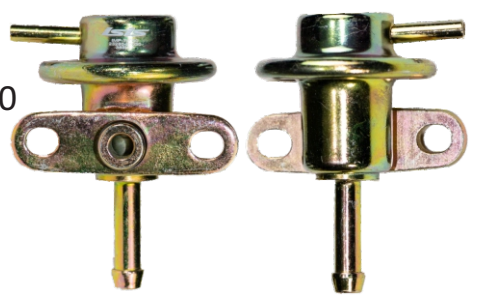

isis Parts Electronic E.I.R.L.
ENCENDIDO ELECTRÓNICO

REGULADORES DE COMBUSTIBLE

XAIL
ELECTRONIC

ALLTERNO
Automotive Electric Parts

isis HIGH QUALITY

LA MEJOR LINEA
DE PRODUCTOS PARA TU AUTO

IMP-72054

 **OEM**
23280-15020

 **Modelo:**
TOYOTA CELICA
3.0 BAR

IMP-72060

 **OEM**
23280-20030

 **Modelo:**
TOYOTA 3

IMP-72061

 **OEM**
23280-31010

 **Modelo:**
TOYOTA 3.0 BAR

IMP-72066