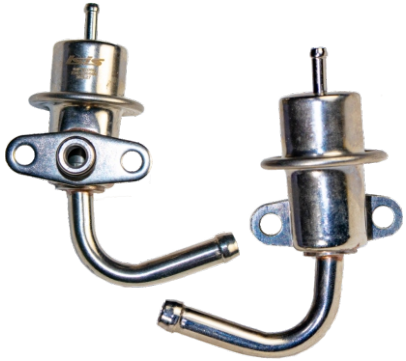

 Modelo:
MITSUBISHI
MONTERO 3.0 BAR

IMP-72058

 OEM
MR420443

 Modelo:
MITSUBISHI 3.0

IMP-72052

 OEM

 Modelo:
MITSUBISHI

IMP-72015

 OEM
0280160557
0280160560

 Modelo:
MITSUBISHI

IMP-72050

-  **OEM**
22670-3S500
-  **Modelo:**
NISSAN

IMP-72075

-  **OEM**
22670-ZR70C
-  **Modelo:**
NISSAN 3.5 BAR

IMP-72076

-  **OEM**
024000-5210
-  **Modelo:**
NISSAN MURANO