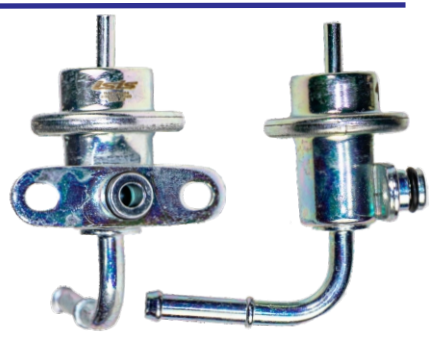

isis Parts Electronic E.I.R.L.
ENCENDIDO ELECTRÓNICO

REGULADORES DE COMBUSTIBLE

XAIL
ELECTRONIC

ALLTERNO
Automotive Electric Parts

isis HIGH QUALITY

LA MEJOR LINEA
DE PRODUCTOS PARA TU AUTO

IMP-72054

 **OEM**
23280-15020

 **Modelo:**
TOYOTA CELICA
3.0 BAR

IMP-72060

 **OEM**
23280-20030

 **Modelo:**
TOYOTA 3

IMP-72061

 **OEM**
23280-31010

 **Modelo:**
TOYOTA 3.0 BAR

IMP-72066