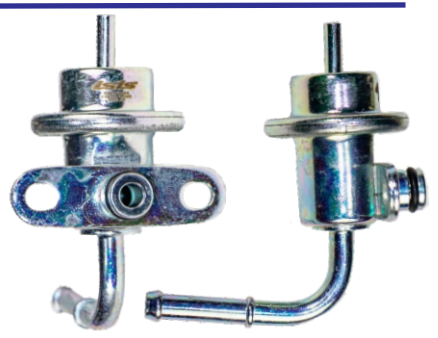

isis Parts Electronic E.I.R.L.
ENCENDIDO ELECTRÓNICO

REGULADORES DE COMBUSTIBLE

XAIL
ELECTRONIC

ALLTERNO
Automotive Electric Parts

isis HIGH QUALITY

LA MEJOR LINEA
DE PRODUCTOS PARA TU AUTO

IMP-72054

 **OEM**
23280-15020

 **Modelo:**
TOYOTA CELICA
3.0 BAR

IMP-72060

 **OEM**
23280-20030

 **Modelo:**
TOYOTA 3

IMP-72061

 **OEM**
23280-31010

 **Modelo:**
TOYOTA 3.0 BAR

IMP-72066