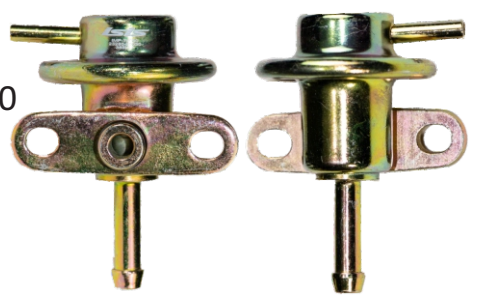

isis Parts Electronic E.I.R.L.
ENCENDIDO ELECTRÓNICO

REGULADORES DE COMBUSTIBLE

XAIL
ELECTRONIC

ALLTERNO
Automotive Electric Parts

isis HIGH QUALITY

LA MEJOR LINEA
DE PRODUCTOS PARA TU AUTO

IMP-72054

 **OEM**
23280-15020

 **Modelo:**
TOYOTA CELICA
3.0 BAR

IMP-72060

 **OEM**
23280-20030

 **Modelo:**
TOYOTA 3

IMP-72061

 **OEM**
23280-31010

 **Modelo:**
TOYOTA 3.0 BAR

IMP-72066