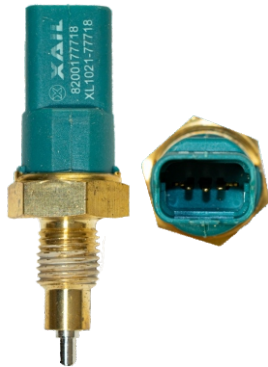

XL1021-77718

OEM
8200177718

Modelo:
RENAULT MEGANE