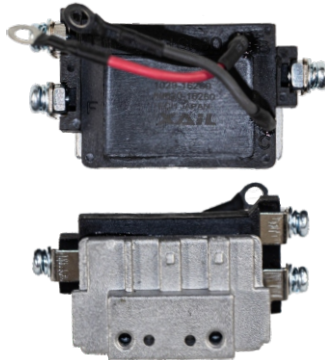

isis Parts Electronic E.I.R.L
ENCENDIDO ELECTRÓNICO

**MÓDULOS DE ENCENDIDO, SWITCH
DE ACEITE Y CINTAS DE TIMÓN**

XAIL
ELECTRONIC

ALL ⚡ **TERNO**
Automotive Electric Parts

isis **HIGH QUALITY**

**LA MEJOR LINEA
DE PRODUCTOS PARA TU AUTO**

XL1029-07814

OEM
Md607814

Modelo:
HYUNDAI

XL1029-38000

OEM
27370-38000

Modelo:
KIA SONATA,
SORENTO

XL1029-16260

OEM
89620-16260

Modelo:
TOYOTA COROLLA

IMP-15003

OEM
89612-12320

Modelo:
TOYOTA 2E

XL1029-J153

OEM
J153

Modelo:
MITSUBISHI

IMP-15006