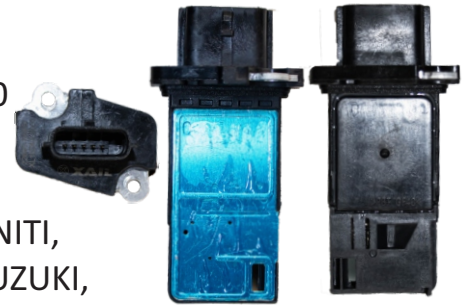

XL1024-7S000

OEM
22680-7S000

Modelo:
NISSAN INFINITI,
QASHQAI, SUZUKI,
NAVARA