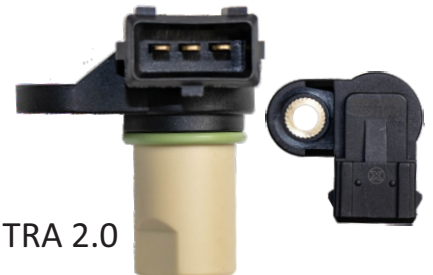

XL1030-23500

OEM
39350-23500

Modelo:
HYUNDAI ELANTRA 2.0
KIA CERATO