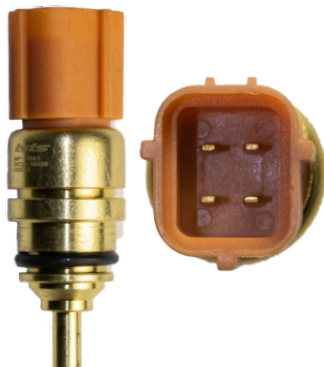

**IMP-87014**

 **OEM**  
39220-38020

 **Modelo:**  
HYUNDAI KIA  
2000-15

**IMP-87019**

 **OEM**  
89428-12160

 **Modelo:**  
HYUNDAI  
2 PINES

**IMP-87083**

 **OEM**  
39220-38010

 **Modelo:**  
HYUNDAI KIA

**XL-87052**

 **OEM**  
39220-38030

 **Modelo:**  
HYUNDAI, KIA

**IMP-87009**

 **OEM**  
39320-38030

 **Modelo:**  
HYUNDAI, KIA

**IMP-60664**