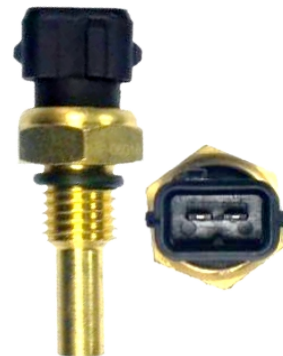

 **OEM**  
96815490

 **Modelo:**  
GM, SPARK,  
MATIZ

**IMP-87008**

 **OEM**  
300E22

 **Modelo:**  
HYUNDAI ACCENT,  
KIA RIO

**IMP-87077**

 **OEM**  
0280130026

 **Modelo:**  
HYUNDAI  
2 PINES

**IMP-87014**

 **OEM**  
39220-38020

 **Modelo:**  
HYUNDAI KIA  
2000-15

**IMP-87019**

 **OEM**  
89428-12160

 **Modelo:**  
HYUNDAI  
2 PINES

**IMP-87083**

 **OEM**  
39220-38010