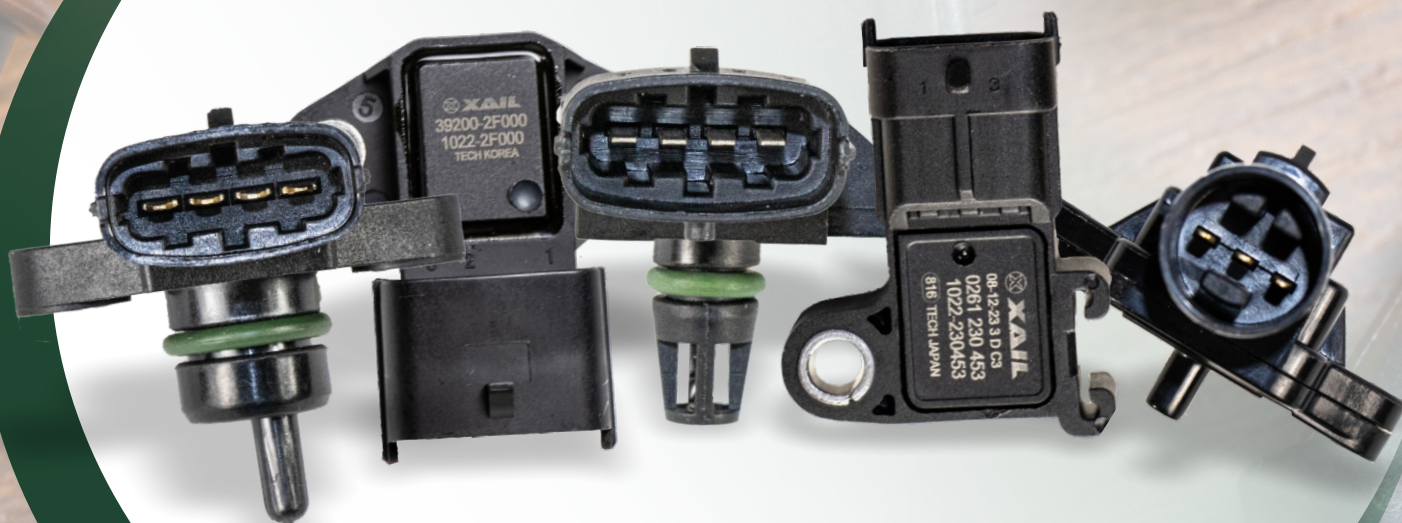

**isis** Parts Electronic E.I.R.L  
**ENCENDIDO ELECTRÓNICO**

## XL1022-2B000

OEM  
39300-2B000

Modelo:  
HYUNDAI, KIA OPTIMA,  
SONATA