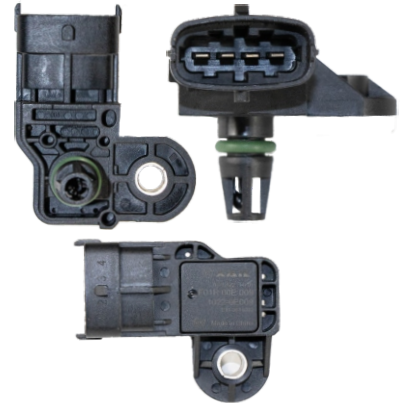

**XL1022-0E008**

**OEM**  
F01R00E008

**Modelo:**  
CHERY FULWIN  
COWIN

**XL1022-0E009**

**OEM**  
F01R00E009

**Modelo:**  
CHERY TIGGO  
ARRIZO

**IMP-89079**

**OEM**  
SMW250118

**OEM**  
F01R00E014

**Modelo:**  
SUZUKI

XL1022-50G10

**OEM**  
18590-50G10

**Modelo:**  
SUZUKI ESTEEM  
SWIFT APV

IMP-89027

**OEM**  
261230198

**Modelo:**  
SUZUKI