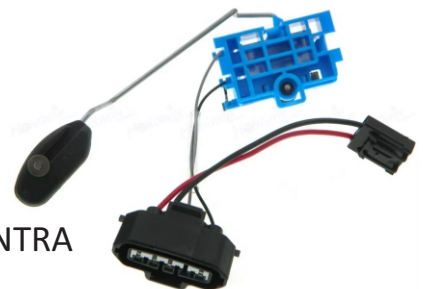

XL-66008

OEM
94460-2D030

Modelo:
HYUNDAI ELANTRA
2003-2006