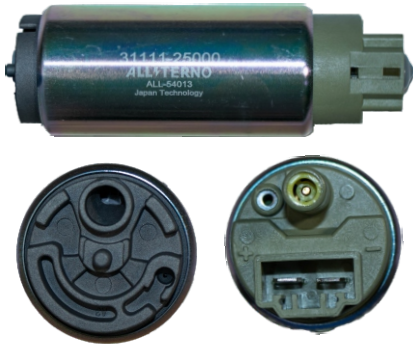

ALL-54013

OEM

31111-25000

Modelo:

HYUNDAI