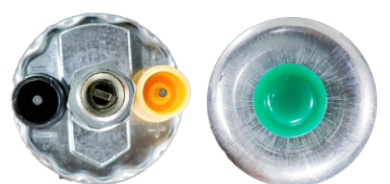

Modelo:
FORD VOLVO,
JAGUAR