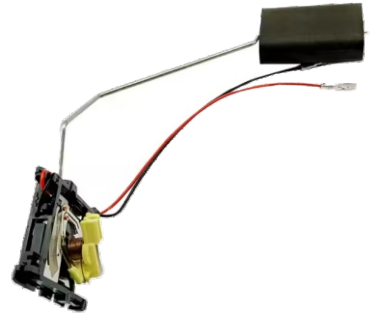

## XL-66005

OEM  
9017396

Modelo:  
CHEVROLET SAIL