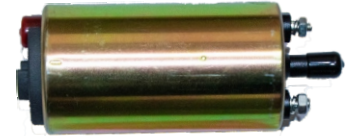

**XL10631-0046**

 **OEM**  
E3919M

 **Modelo:**  
CHEVROLET, PONTIAC,  
CADILLAC, FORD, GM

**ALL-54017**

 **OEM**  
25330836

 **Modelo:**  
CHEVROLET OPTRA

**IMP-554024****OEM**  
REF001**Modelo:**  
TOYOTA**XL10631-0048****OEM**  
23220-16430**Modelo:**  
TOYOTA, HONDA  
ACURA, MAZDA, SUZUKI,  
NISSAN**XL10631-0110****OEM**  
23220-21132**Modelo:**  
TOYOTA YARIS  
SIN PICO 2008**ALL10631-0024****OEM**  
23220-0M051**Modelo:**  
TOYOTA YARIS  
CON PICO 2012**ALL-BZ220****OEM**  
23100-BZ220**Modelo:**  
TOYOTA**ALL-50100****OEM**  
23221-50100**Modelo:**  
TOYOTA

**ALL-62007** **OEM**  
JR50A **Modelo:**  
NISSAN TIIDA**XL-554023** **OEM**  
TTP456 **Modelo:**  
NISSAN**XL10631-0061** **OEM**  
17042-51L01 **Modelo:**  
NISSAN**XL10631-0077** **OEM**  
17042-73Y00 **Modelo:**  
NISSAN