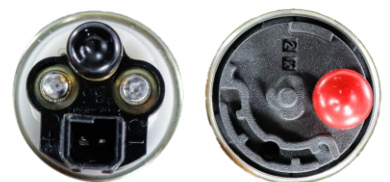

Modelo:
FORD