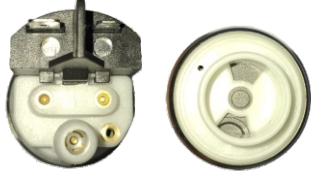

**XL10631-0046**

 **OEM**  
E3919M

 **Modelo:**  
CHEVROLET, PONTIAC,  
CADILLAC, FORD, GM

**ALL-54017**

 **OEM**  
25330836

 **Modelo:**  
CHEVROLET OPTRA

**IMP-554024****OEM**  
REF001**Modelo:**  
TOYOTA**XL10631-0048****OEM**  
23220-16430**Modelo:**  
TOYOTA, HONDA  
ACURA, MAZDA, SUZUKI,  
NISSAN**XL10631-0110****OEM**  
23220-21132**Modelo:**  
TOYOTA YARIS  
SIN PICO 2008**ALL10631-0024****OEM**  
23220-0M051**Modelo:**  
TOYOTA YARIS  
CON PICO 2012**ALL-BZ220****OEM**  
23100-BZ220**Modelo:**  
TOYOTA**ALL-50100****OEM**  
23221-50100**Modelo:**  
TOYOTA