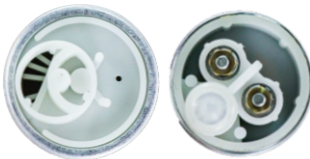

XL10631-0036

OEM
1106355

Modelo:
FORD

XL10631-0038

OEM
E2226, Fe0321

Modelo:
FORD

XL10631-0007

OEM
E2236

Modelo:
FORD

XL10631-0037

OEM
KEM:269-E

Modelo:
FORD

ALL10631-0079

OEM
Ep297, EP303

Modelo:
FORD MERCURY
VOLVO

XL10631-0086

OEM
0580254935

Modelo:
FORD VOLVO,
JAGUAR

XL10631-0002

OEM
Ep310, Ep314

Modelo:
FORD, LINCOND,
MERCURY